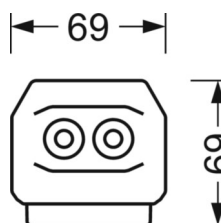

MÉCANIQUE

Couleur du boîtier	blanc signalisation RAL 9016
Cotes (Long.xLarg.xH/DxH)	2299mm x 55mm x 37mm
Poids (net)	2.2kg
Type de montage	Montage sur système de rail support, Structure lumineuse

LIEN PROFOND

<https://www.regiolux.de/fr/article/19512024180>

Référence	LED 13000lm 865
ηLB	100 %
Φ ↓/↑	98 % / 2 %
UGR trans./long.	22.8 / 24.2

Dimensions

L	2299 mm	Longueur
B	55 mm	Largeur
H	37 mm	Hauteur