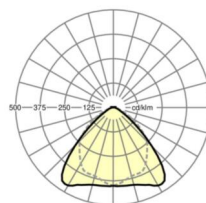

ÉCLAIRAGISME

Équipement	LED, Rendu des couleurs/Température de couleur CRI ≥ 80 / 6500K
Tolérance de localisation chromatique (MacAdam)	3SDCM
Flux lumineux nominal	12476lm
Longévité des sources LED	50000h L80/B10 (Tq 35°C), 70000h L80/B50 (Tq 35°C)
Efficacité lumineuse du luminaire	169lm/W
Angle de rayonnement	95° (C0) / 95° (C90)
UGR trans./long.	22.8 / 24.2

<https://www.regiolux.de/fr/article/19512024180>

Référence	LED 13000lm 865
ηLB	100 %
Φ ↓/↑	98 % / 2 %
UGR trans./long.	22.8 / 24.2

Dimensions

L	2299 mm	Longueur
B	55 mm	Largeur
H	37 mm	Hauteur